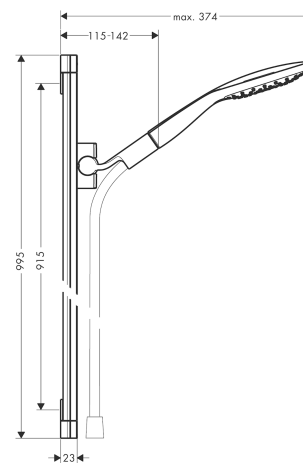

RSK-nr.	8376650
Pris exkl. moms	3.216,40 SEK
Pris inkl. moms	4.021,00 SEK

Tekniska lösningar

Produktbild

Måttskiss

PuraVida

PuraVida 150 3jet handdusch/PuraVida Unica duschstång 90 cm, duschset

Ytskikt: vit/krom Art.nr. : 27853400

Genomflödesprogram

PuraVida

PuraVida 150 3jet handdusch/PuraVida Unica duschstång 90 cm, duschset

Ytskikt: vit/krom Art.nr. : 27853400

Inmonteringsexempel