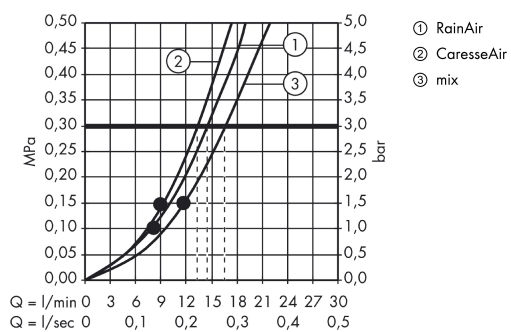

PuraVida

PuraVida 150 3jet handdusch/PuraVida Unica duschstång 90 cm, duschset

Ytskikt: vit/krom Art.nr. : 27853400

Genomflödesprogram