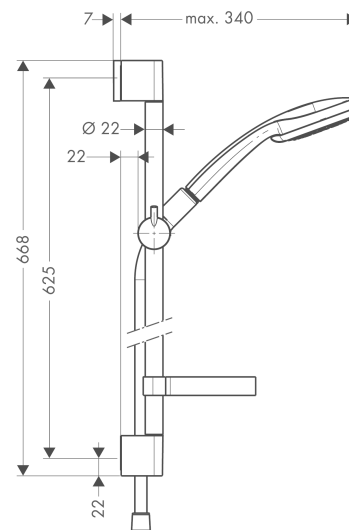

Croma 100

Croma 100 Multi handdusch/Unica C duschstång 65 cm, duschset

Ytskikt: krom Art.nr. : 27775000

Produktdetaljer

Produktinformation

- stråltypsomställning med vridbar strålskiva
- stråltyp: Rain, mono, massage
- Maximal flödesmängd (vid 3 bar): 19 l/minut
- förkromade väggstöd från plast
- 90 graders justerbart reglage, svänger vänster och höger, upp och ner
- kakelutjämningskiva (grå)

Bestående av

- Croma 100 Multi handdusch (#28536XXX)
- Unica C, duschstång 65 cm (#27611XXX)
- Isiflex duschslang 1.60 m (#28276XXX)
- Casetta C tvålköpp (#28678XXX)

Artikeldetaljer

RSK-nr.	8376685
Pris exkl. moms	985,49 SEK
Pris inkl. moms	1.232,00 SEK

Tekniska lösningar

Produktbild

Måttskiss