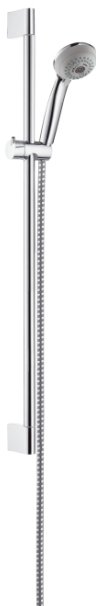

Crometta 85

Crometta 85 Multi handdusch/Unica Crometta duschstång 65 cm, duschset

Ytskikt: krom Art.nr. : 27767000

Produktdetaljer

Produktinformation

- stråltypsomställning med vridbar strålskiva
- stråltyp: normalstråle, massage, mono
- Maximal flödesmängd (vid 3 bar): 16 l/minut
- förkromade väggstöd från plast
- 90 graders justerbart reglage, svänger vänster och höger, upp och ner

Bestående av

- Crometta 85 Multi handdusch (#28563XXX)
- Unica Crometta, duschstång 65 cm (#27615XXX)
- HG deco-disk Unica'S Puro chrome (#97450XXX)
- Metaflex duschslang 1.60 m (#28266XXX)

Tillvalstillbehör

- Casetta C tvålköpp (#28678XXX)

Artikeldetaljer

RSK-nr.	8376694
Pris exkl. moms	564,74 SEK
Pris inkl. moms	706,00 SEK

Tekniska lösningar

Produktbild

Måttskiss

Crometta 85

Crometta 85 Multi handdusch/Unica Crometta duschstång 65 cm, duschset

Ytskikt: krom Art.nr. : 27767000

Inmonteringsexempel