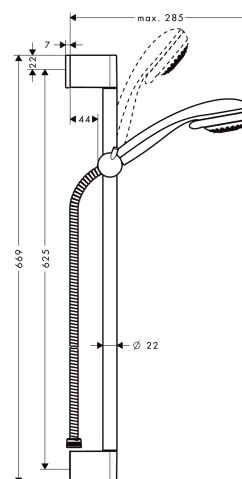

Crometta 85

Crometta 85 Multi handdusch/Unica Crometta duschstång 65 cm, duschset

Ytskikt: krom Art.nr. : 27767000

Produktdetaljer

Produktinformation

- stråltypsomställning med vridbar strålskiva
- stråltyp: normalstråle, massage, mono
- Maximal flödesmängd (vid 3 bar): 16 l/minut
- förkromade väggstöd från plast
- 90 graders justerbart reglage, svänger vänster och höger, upp och ner

- Casetta C tvålköpp (#28678XXX)

Artikeldetaljer

RSK-nr.	8376694
Pris exkl. moms	564,74 SEK
Pris inkl. moms	706,00 SEK

Tekniska lösningar

Produktbild

Måttskiss

Crometta 85

Crometta 85 Multi handdusch/Unica Crometta duschstång 65 cm, duschset

Ytskikt: krom Art.nr. : 27767000

Inmonteringsexempel