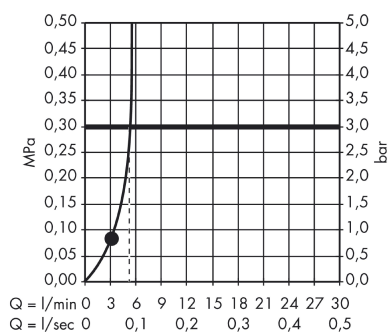

Crometta 85

Crometta 85 Green handdusch/Unica Crometta duschstång 90 cm, duschset

Ytskikt: krom Art.nr. : 27651000

Produktdetaljer

Produktinformation

- stråltyp: normalstråle
- Maximal flödesmängd (vid 3 bar): 6 l/minut
- förkromade väggstöd från plast
- 90 graders justerbart reglage, svänger vänster och höger, upp och ner
- kakelutjämningskiva (grå)

RSK-nr.	8376705
Pris exkl. moms	540,43 SEK
Pris inkl. moms	676,00 SEK

Tekniska lösningar

Produktbild

Måttskiss

Genomflödesprogram

Crometta 85

Crometta 85 Green handdusch/Unica Crometta duschstång 90 cm, duschset