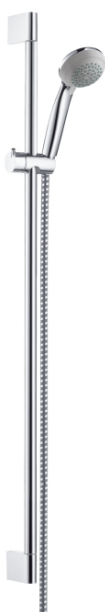

Crometta 85

Crometta 85 Green handdusch/Unica Crometta duschstång 90 cm, duschset

Ytskikt: krom Art.nr. : 27651000

Produktdetaljer

Produktinformation

- stråltyp: normalstråle
- Maximal flödesmängd (vid 3 bar): 6 l/minut
- förkromade väggstöd från plast
- 90 graders justerbart reglage, svänger vänster och höger, upp och ner
- kakelutjämningskiva (grå)

Bestående av

- Metaflex duschslang 1.60 m (#28266XXX)
- Crometta 85 Green handdusch (#28561XXX)
- Unica Crometta, duschstång 90 cm (#27614XXX)

Tillvalstillbehör

- Casetta C tvålkopp (#28678XXX)

Artikeldetaljer

RSK-nr.	8376705
Pris exkl. moms	540,43 SEK
Pris inkl. moms	676,00 SEK

Tekniska lösningar

Produktbild

Måttskiss

Genomflödesprogram

Crometta 85

Crometta 85 Green handdusch/Unica Crometta duschstång 90 cm, duschset

Ytskikt: krom Art.nr. : 27651000

Inmonteringsexempel