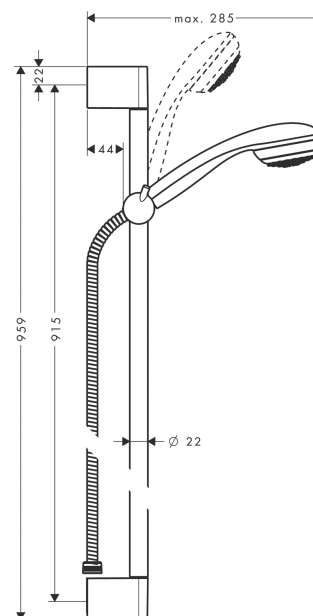

Crometta 85

Crometta 85 Green handdusch/Unica Crometta duschstång 90 cm, duschset

Ytskikt: krom Art.nr. : 27651000

Produktdetaljer

Produktinformation

- stråltyp: normalstråle
- Maximal flödesmängd (vid 3 bar): 6 l/minut
- förkromade väggstöd från plast
- 90 graders justerbart reglage, svänger vänster och höger, upp och ner
- kakelutjämningskiva (grå)

Bestående av

- Metaflex duschslang 1.60 m (#28266XXX)
- Crometta 85 Green handdusch (#28561XXX)
- Unica Crometta, duschstång 90 cm (#27614XXX)

Tillvalstillbehör

- Casetta C tvålkopp (#28678XXX)

Artikeldetaljer

RSK-nr.	8376705
Pris exkl. moms	540,43 SEK
Pris inkl. moms	676,00 SEK

Tekniska lösningar

Produktbild

Måttskiss

Genomflödesprogram

Crometta 85

Crometta 85 Green handdusch/Unica Crometta duschstång 90 cm, duschset

Ytskikt: krom Art.nr. : 27651000

Inmonteringsexempel