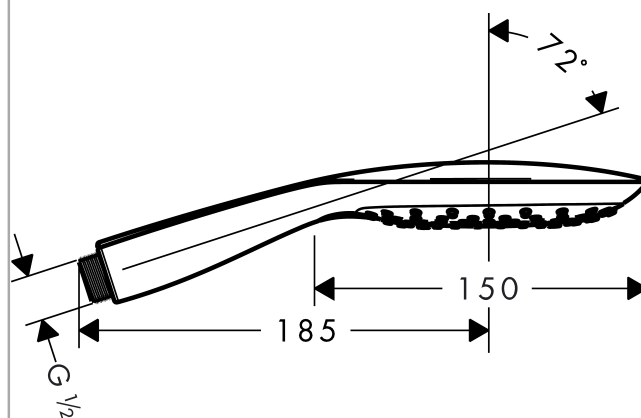

PuraVida

PuraVida 150 3jet handdusch

Ytskikt: krom Art.nr. : 28557000

Produktdetaljer

Produktinformation

- duschhuvudsstorlek: 150 mm
- bekväm stråltypsomställning med Select-knapp
- stråltyp: RainAir (luftberikad regnstråle), CaresseAir, mix
- Maximal flödesmängd (vid 3 bar): 16 l/minut
- lämpad för genomflödesvärmare

Artikeldetaljer

RSK-nr.	8376707
Pris exkl. moms	1.279,08 SEK
Pris inkl. moms	1.599,00 SEK

Tekniska lösningar

Designpriser

DESIGN PLUS
Sensör Helmut Kna

Produktbild

Måttskiss

Genomflödesprogram