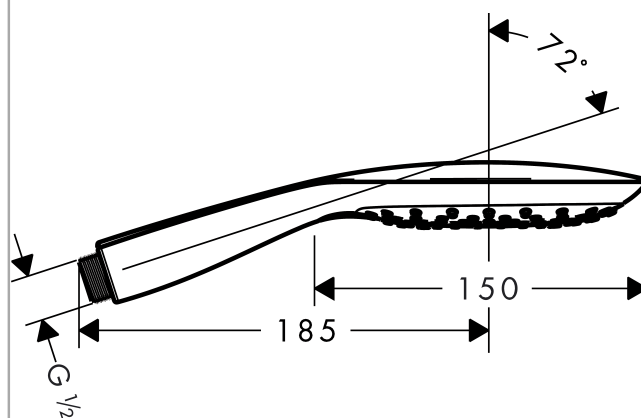

PuraVida

PuraVida 150 3jet handdusch

Ytskikt: vit/krom Art.nr. : 28557400

Produktdetaljer

Produktinformation

- duschhuvudsstorlek: 150 mm
- bekväm stråltypsomställning med Select-knapp
- stråltyp: RainAir (luftberikad regnstråle), CaresseAir, mix
- Maximal flödesmängd (vid 3 bar): 16 l/minut
- lämpad för genomflödesvärmare

Artikeldetaljer

RSK-nr.	8376727
Pris exkl. moms	1.279,08 SEK
Pris inkl. moms	1.599,00 SEK

Tekniska lösningar

Designpriser

DESIGN PLUS
Sensör Helmut Kna

Produktbild

Måttskiss

Genomflödesprogram