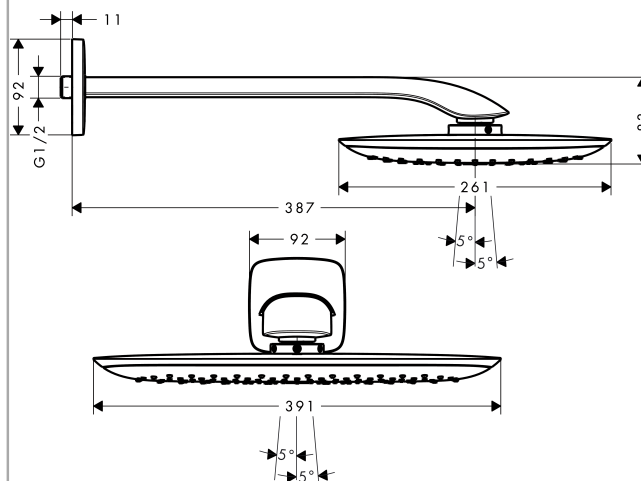

PuraVida

PuraVida 400 huvuddusch för vägg

Ytskikt: vit/krom Art.nr. : 27437400

Produktdetaljer

Produktinformation

- duschhuvudsstorlek: 390 x 260 mm
- duscharmslängd: 390 mm
- stråltyp: RainAir (luftberikad regnstråle)
- flödesmängd RainAir (vid 3 bar): 21 l/minut
- yta strålskiva i två varianter: krom eller vit
- material strålskiva: metall
- vägg

Produktbild

Måttskiss

Genomflödesprogram