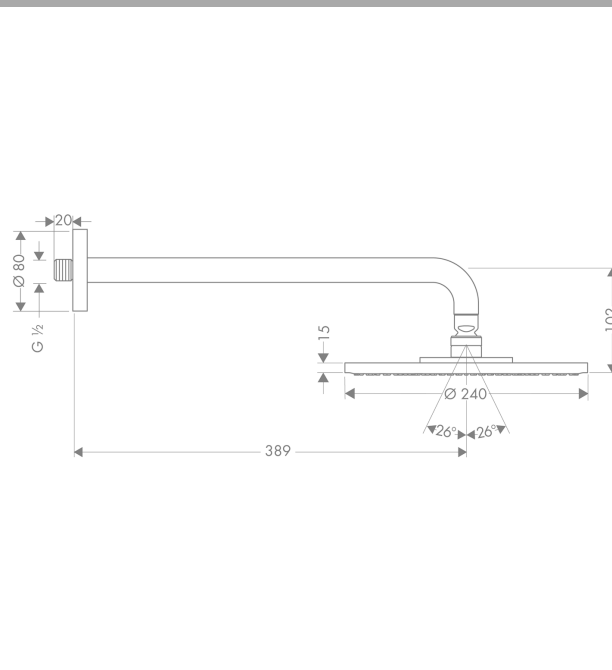

Raindance

Raindance Air huvuddusch Ø 240 mm EcoSmart

Ytskikt: krom Art.nr. : 27461000

Produktdetaljer

Produktinformation

- duschhuvudsstorlek: 240 mm
- duscharmslängd: 380 mm
- stråltyp: RainAir (luftberikad regnstråle)
- flödesmängd RainAir (vid 3 bar): 9 l/minut
- helförkromad strålskiva
- material strålskiva: metall
- vägg
- lämpad för genomflödesvärmare med en effekt på 18 kW

Artikeldetaljer

RSK-nr.	8376738
Pris exkl. moms	4.474,91 SEK
Pris inkl. moms	5.594,00 SEK

Tekniska lösningar

Produktbild

Måttskiss

Genomflödesprogram