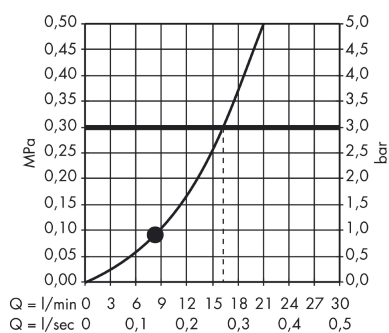

Genomflödesprogram