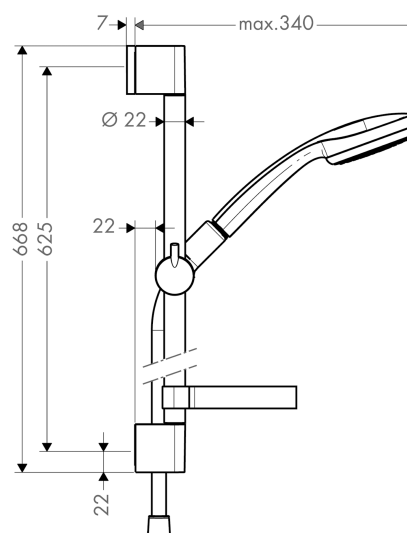

Croma 100

Croma 100 1jet handdusch/Unica C duschstång 65 cm, duschset

Ytskikt: krom Art.nr. : 27717000

Produktdetaljer

Produktinformation

- stråltyp: Rain
- Maximal flödesmängd (vid 3 bar): 16 l/minut
- förkromade väggstöd från plast
- 90 graders justerbart reglage, svänger vänster och höger, upp och ner
- kakelutjämningskiva (grå)

Bestående av

- Croma 100 1jet handdusch (#28580XXX)
- Unica C, duschstång 65 cm (#27611XXX)
- Isiflex duschslang 1.60 m (#28276XXX)
- Casetta C tvålköpp (#28678XXX)

Artikeldetaljer

RSK-nr.	8376745
Pris exkl. moms	672,27 SEK
Pris inkl. moms	840,00 SEK

Produktbild

Måttskiss

Genomflödesprogram

Croma 100

Croma 100 1jet handdusch/Unica C duschstång 65 cm, duschset

Ytskikt: krom Art.nr. : 27717000

Inmonteringsexempel