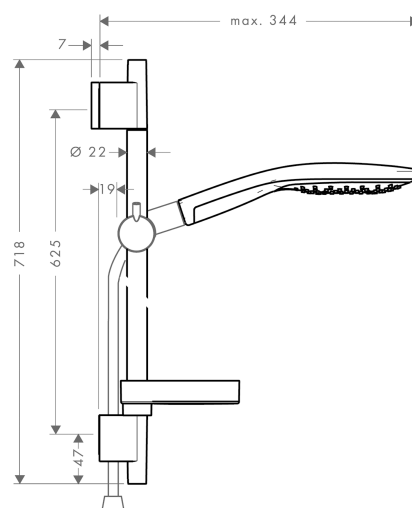

Raindance

Raindance Select 150 3jet handdusch/Unica S Puro duschstång 65 cm, duschset

Ytskikt: krom Art.nr. : 27802000

Produktdetaljer

Produktinformation

- bekväm stråltypsomställning med Select-knapp
- stråltyp: RainAir (luftberikad regnstråle), CaresseAir, mix
- Maximal flödesmängd (vid 3 bar): 16 l/minut
- förkromade väggstöd från plast
- 90 graders justerbart reglage, svänger vänster och höger, upp och ner

Bestående av

- Raindance Select 150 Air 3jet handdusch (#28587XXX)
- Unica S Puro, duschstång 65 cm (#28632XXX)
- Casetta S Puro tvålkopp (#28679XXX)
- HG deco-disk Unica'S Puro chrome (#97450XXX)
- Isiflex duschslang 1.60 m (#28276XXX)

Artikeldetaljer

RSK-nr. 8376746

Pris exkl. moms 1.711,99 SEK

Pris inkl. moms 2.140,00 SEK

Tekniska lösningar

Produktbild

Måttskiss