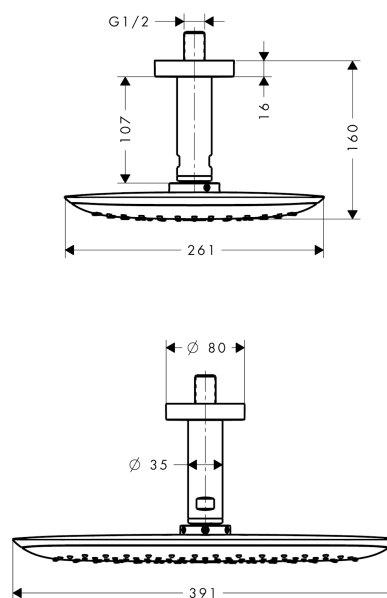

PuraVida

PuraVida 400 huvuddusch för tak

Ytskikt: krom Art.nr. : 27390000

Produktdetaljer

Produktinformation

- duschhuvudsstorlek: 390 x 260 mm
- stråltyp: RainAir (luftberikad regnstråle)
- flödesmängd RainAir (vid 3 bar): 21 l/minut
- yta strålskiva i två varianter: krom eller vit
- material strålskiva: metall
- takanslutningslängd: 100 mm
- tak

Tillvalstillbehör

- Termostatblandare för inbyggnad (#15771XXX)

Artikeldetaljer

RSK-nr. 8376751
Pris exkl. moms 8.885,31 SEK
Pris inkl. moms 11.107,00 SEK

Tekniska lösningar

Produktbild

Måttskiss

Genomflödesprogram