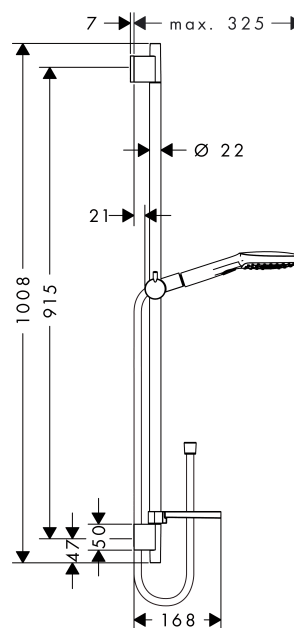

Raindance Select

Raindance Select E 120 3jet handdusch/Unica S Puro duschstång 90 cm, duschset

Ytskikt: krom Art.nr. : 26621000

Produktdetaljer

Produktinformation

- bekväm stråltypsomställning med Select-knapp
- stråltyp: RainAir (luftberikad regnstråle), Rain, WhirlAir (massagestråle)
- Maximal flödesmängd (vid 3 bar): 16 l/minut
- förkromade väggstöd från plast
- 90 graders justerbart reglage, svänger vänster och höger, upp och ner
- kakelutjämningskiva (grå)

Bestående av

- Isiflex duschslang 1.60 m (#28276XXX)
- Raindance Select E120 3jet handdusch (#26520XXX)
- Raindance Unica S Puro, duschstång 90 cm (#28631XXX)
- Casetta E, tvålkopp (#26519XXX)

Artikeldetaljer

RSK-nr.	8376791
Pris exkl. moms	1.449,25 SEK
Pris inkl. moms	1.812,00 SEK

Tekniska lösningar

Produktbild

Måttskiss