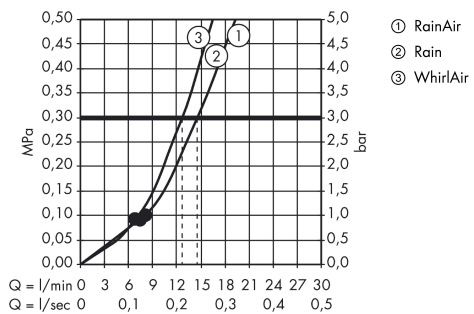

Raindance Select

Raindance Select E 120 3jet handdusch/Unica S Puro duschstång 90 cm, duschset

Ytskikt: krom Art.nr. : 26621000

Genomflödesprogram