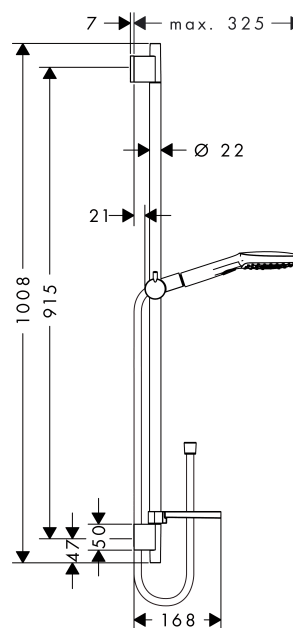

Raindance Select

Raindance Select E 120 3jet handdusch/Unica S Puro duschstång 90 cm, duschset

Ytskikt: vit/krom Art.nr. : 26621400

Produktdetaljer

Produktinformation

- bekväm stråltypsomställning med Select-knapp
- stråltyp: RainAir (luftberikad regnstråle), Rain, WhirlAir (massagestråle)
- Maximal flödesmängd (vid 3 bar): 16 l/minut
- förkromade väggstöd från plast
- 90 graders justerbart reglage, svänger vänster och höger, upp och ner
- kakelutjämningskiva (grå)

Bestående av

- Isiflex duschslang 1.60 m (#28276XXX)
- Raindance Select E120 3jet handdusch (#26520XXX)
- Raindance Unica S Puro, duschstång 90 cm (#28631XXX)
- Casetta E, tvålkopp (#26519XXX)

Artikeldetaljer

RSK-nr.	8376792
Pris exkl. moms	1.449,25 SEK
Pris inkl. moms	1.812,00 SEK

Tekniska lösningar

Produktbild

Måttskiss