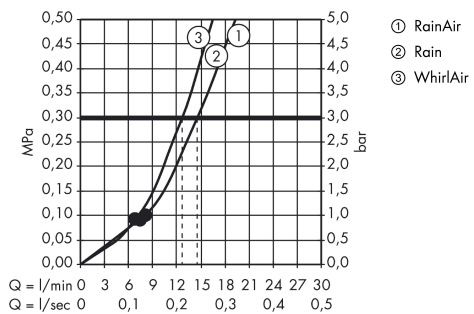

Raindance Select

Raindance Select E 120 3jet handdusch/Unica S Puro duschstång 90 cm, duschset

Ytskikt: vit/krom Art.nr. : 26621400

Genomflödesprogram