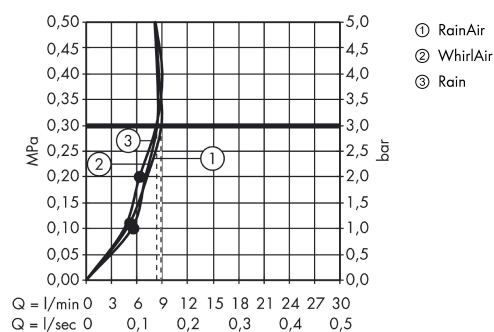

RSK-nr.	8376793
Pris exkl. moms	1.402,50 SEK
Pris inkl. moms	1.753,00 SEK

Tekniska lösningar

Produktbild

Måttskiss

Genomflödesprogram

Raindance Select

Raindance Select 130 handdusch/Unica S Puro duschstång 65 cm, duschset