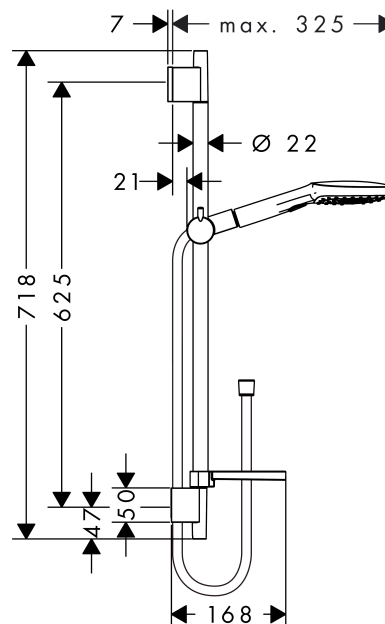

RSK-nr.	8376793
Pris exkl. moms	1.402,50 SEK
Pris inkl. moms	1.753,00 SEK

Tekniska lösningar

Produktbild

Måttskiss

Genomflödesprogram

Raindance Select

Raindance Select 130 handdusch/Unica S Puro duschstång 65 cm, duschset

Ytskikt: krom Art.nr. : 26622000

Inmonteringsexempel