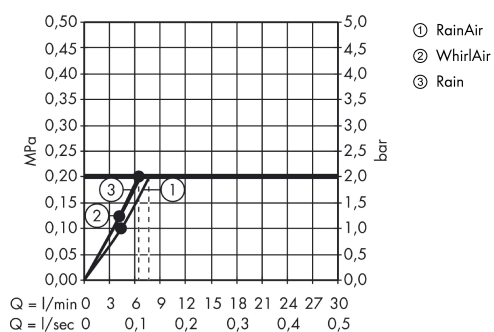

RSK-nr.	8376793
Pris exkl. moms	1.402,50 SEK
Pris inkl. moms	1.753,00 SEK

Tekniska lösningar

Produktbild

Måttskiss

Genomflödesprogram

Raindance Select

Raindance Select 130 handdusch/Unica S Puro duschstång 65 cm, duschset