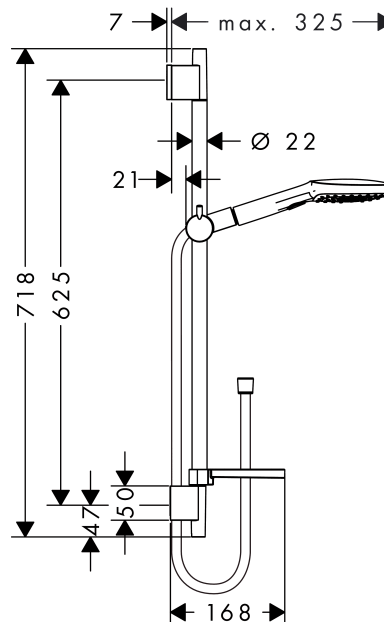

RSK-nr.	8376794
Pris exkl. moms	1.402,50 SEK
Pris inkl. moms	1.753,00 SEK

Tekniska lösningar

Produktbild

Måttskiss

Genomflödesprogram

Raindance Select

Raindance Select 130 handdusch/Unica S Puro duschstång 65 cm, duschset

Ytskikt: vit/krom Art.nr. : 26622400

Inmonteringsexempel