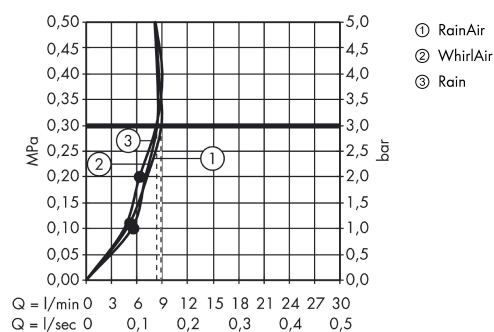

RSK-nr.	8376794
Pris exkl. moms	1.402,50 SEK
Pris inkl. moms	1.753,00 SEK

Tekniska lösningar

Produktbild

Måttskiss

Genomflödesprogram

Raindance Select

Raindance Select 130 handdusch/Unica S Puro duschstång 65 cm, duschset