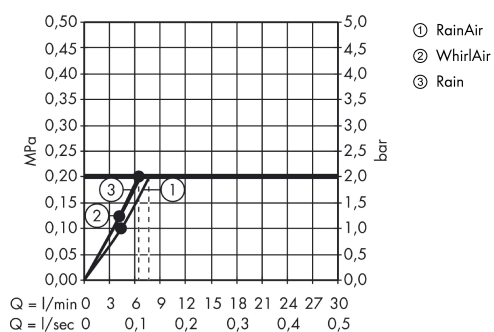

RSK-nr.	8376794
Pris exkl. moms	1.402,50 SEK
Pris inkl. moms	1.753,00 SEK

Tekniska lösningar

Produktbild

Måttskiss

Genomflödesprogram

Raindance Select

Raindance Select 130 handdusch/Unica S Puro duschstång 65 cm, duschset