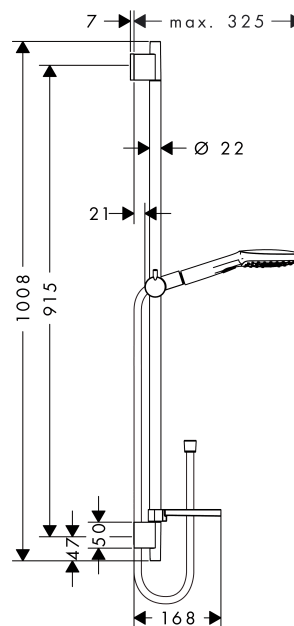

Raindance Select

Raindance Select 130 handdusch/Unica S Puro duschstång 90 cm, duschset

Ytskikt: krom Art.nr. : 26623000

Produktdetaljer

Produktinformation

- bekväm stråltypsomställning med Select-knapp
- stråltyp: RainAir (luftberikad regnstråle), Rain, WhirlAir (massagestråle)
- Maximal flödesmängd (vid 3 bar): 9 l/minut
- förkromade väggstöd från plast
- 90 graders justerbart reglage, svänger vänster och höger, upp och ner

Bestående av

- Isiflex duschslang 1.60 m (#28271XXX)
- Isiflex duschslang 1.60 m (#28276XXX)
- Raindance Unica S Puro, duschstång 90 cm (#28631XXX)
- Raindance Select E130 3jet handdusch EcoSmart (#26521XXX)
- Casetta E, tvålkopp (#26519XXX)

Artikeldetaljer

RSK-nr.	8376795
Pris exkl. moms	1.449,25 SEK
Pris inkl. moms	1.812,00 SEK

Tekniska lösningar

Produktbild

Måttskiss