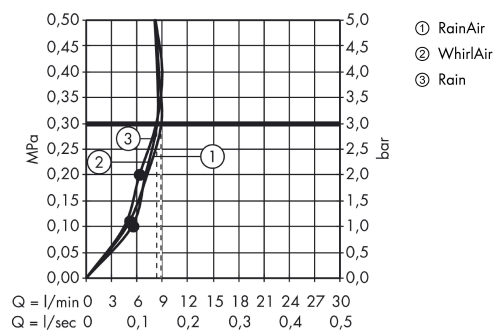

Raindance Select

Raindance Select 130 handdusch/Unica S Puro duschstång 90 cm, duschset

Ytskikt: krom Art.nr. : 26623000

Genomflödesprogram