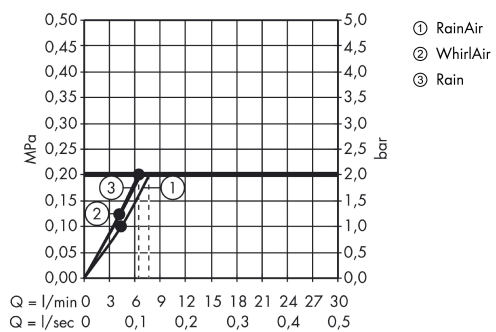

Raindance Select

Raindance Select 130 handdusch/Unica S Puro duschstång 90 cm, duschset

Ytskikt: krom Art.nr. : 26623000

Genomflödesprogram