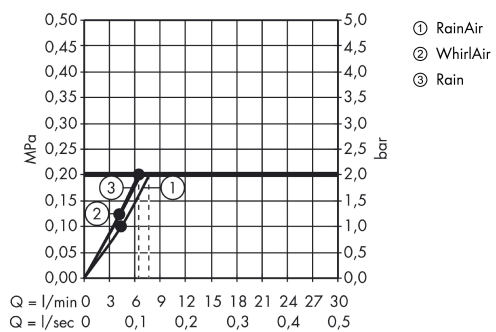

Raindance Select

Raindance Select 130 handdusch/Unica S Puro duschstång 90 cm, duschset

Ytskikt: vit/krom Art.nr. : 26623400

Genomflödesprogram

Raindance Select

Raindance Select 130 handdusch/Unica S Puro duschstång 90 cm, duschset