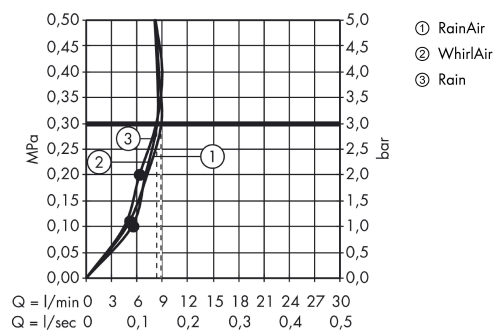

Raindance Select

Raindance Select 130 handdusch/Unica S Puro duschstång 90 cm, duschset

Ytskikt: vit/krom Art.nr. : 26623400

Genomflödesprogram

Raindance Select

Raindance Select 130 handdusch/Unica S Puro duschstång 90 cm, duschset