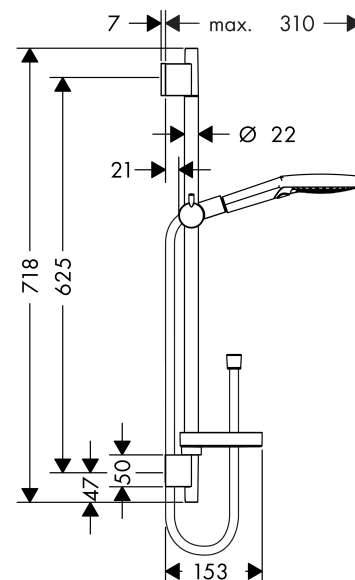

Raindance Select

Raindance Select 130 handdusch/Unica S Puro duschstång 65 cm, duschset

Ytskikt: vit/krom Art.nr. : 26630400

Produktdetaljer

Produktinformation

- bekväm stråltypsomställning med Select-knapp
- stråltyp: Rain, RainAir (luftberikad regnstråle), WhirlAir (massagestråle)
- Maximal flödesmängd (vid 3 bar): 16 l/minut
- förkromade väggstöd från plast
- 90 graders justerbart reglage, svänger vänster och höger, upp och ner
- kakelutjämningskiva (grå)

Bestående av

- Isiflex duschslang 1.60 m (#28276XXX)
- HG Raindance Select 130 HB (#26530XXX)
- Unica S Puro, duschstång 65 cm (#28632XXX)
- Casetta S Puro tvålköpp (#28679XXX)

Artikeldetaljer

RSK-nr.	8376798
Pris exkl. moms	1.402,50 SEK
Pris inkl. moms	1.753,00 SEK

Tekniska lösningar

Produktbild

Måttskiss

Genomflödesprogram