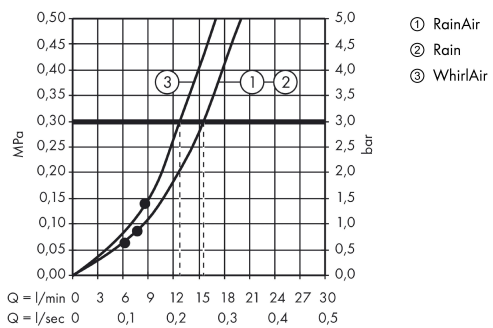

Raindance Select

Raindance Select 130 handdusch/Unica S Puro duschstång 90 cm, duschset

Ytskikt: krom Art.nr. : 26631000

Genomflödesprogram