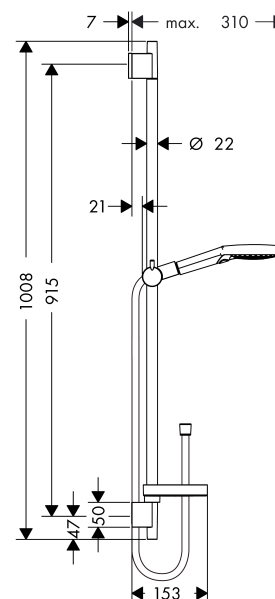

Raindance Select

Raindance Select 130 handdusch/Unica S Puro duschstång 90 cm, duschset

Ytskikt: krom Art.nr. : 26631000

Produktdetaljer

Produktinformation

- bekväm stråltypsomställning med Select-knapp
- stråltyp: Rain, RainAir (luftberikad regnstråle), WhirlAir (massagestråle)
- Maximal flödesmängd (vid 3 bar): 16 l/minut
- förkromade väggstöd från plast
- 90 graders justerbart reglage, svänger vänster och höger, upp och ner
- kakelutjämningskiva (grå)

Bestående av

- Isiflex duschslang 1.60 m (#28276XXX)
- HG Raindance Select 130 HB (#26530XXX)
- Raindance Unica S Puro, duschstång 90 cm (#28631XXX)
- Casetta S Puro tvålköpp (#28679XXX)

Artikeldetaljer

RSK-nr.	8376799
Pris exkl. moms	1.449,25 SEK
Pris inkl. moms	1.812,00 SEK

Tekniska lösningar

Produktbild

Måttskiss