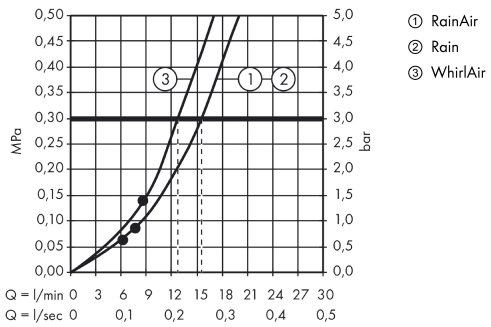

Raindance Select

Raindance Select 130 handdusch/Unica S Puro duschstång 90 cm, duschset

Ytskikt: vit/krom Art.nr. : 26631400

Genomflödesprogram