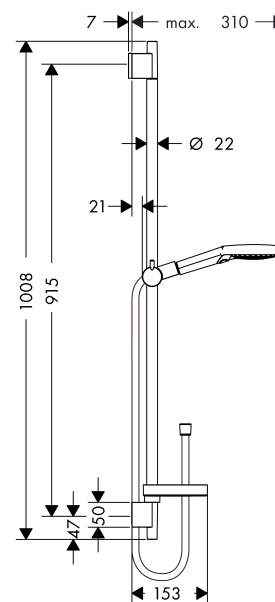

Raindance Select

Raindance Select 130 handdusch/Unica S Puro duschstång 90 cm, duschset

Ytskikt: vit/krom Art.nr. : 26631400

Produktdetaljer

Produktinformation

- bekväm stråltypsomställning med Select-knapp
- stråltyp: Rain, RainAir (luftberikad regnstråle), WhirlAir (massagestråle)
- Maximal flödesmängd (vid 3 bar): 16 l/minut
- förkromade väggstöd från plast
- 90 graders justerbart reglage, svänger vänster och höger, upp och ner
- kakelutjämningskiva (grå)

Bestående av

- Isiflex duschslang 1.60 m (#28276XXX)
- HG Raindance Select 130 HB (#26530XXX)
- Raindance Unica S Puro, duschstång 90 cm (#28631XXX)
- Casetta S Puro tvålköpp (#28679XXX)

Artikeldetaljer

RSK-nr.	8376800
Pris exkl. moms	1.449,25 SEK
Pris inkl. moms	1.812,00 SEK

Tekniska lösningar

Produktbild

Måttskiss