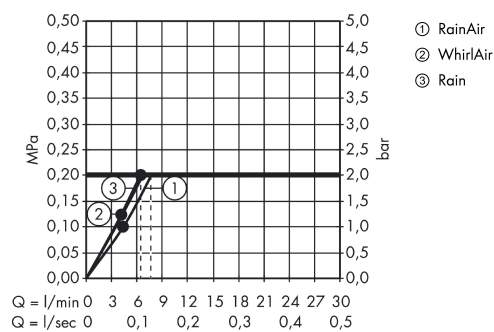

Tekniska lösningar

Produktbild

Måttskiss

Genomflödesprogram

Raindance Select

Raindance Select 130 EcoSmart handdusch/Unica S Puro duschstång 65 cm, duschset

Ytskikt: krom Art.nr. : 26632000

Inmonteringsexempel