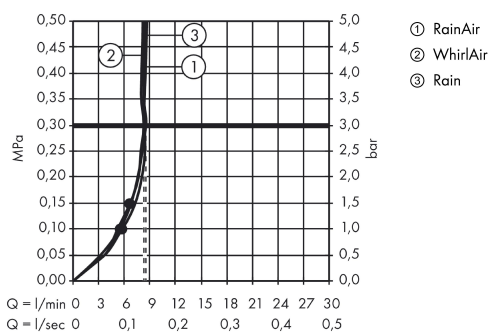

Tekniska lösningar

Produktbild

Måttskiss

Genomflödesprogram

Raindance Select

Raindance Select 130 EcoSmart handdusch/Unica S Puro duschstång 65 cm, duschset

Ytskikt: krom Art.nr. : 26632000

Inmonteringsexempel