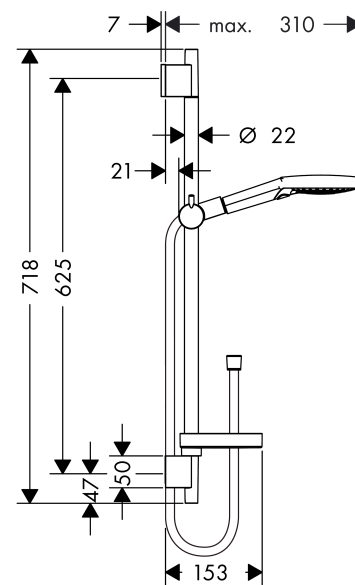

Bestående av

- HG Raindance Select 130 HB EcoSmart (#26531XXX)
- Unica S Puro, duschstång 65 cm (#28632XXX)
- Casetta S Puro tvålköpp (#28679XXX)

Artikeldetaljer

RSK-nr.	8376801
Pris exkl. moms	1.402,50 SEK
Pris inkl. moms	1.753,00 SEK

Tekniska lösningar

Produktbild

Måttskiss

Genomflödesprogram

Raindance Select

Raindance Select 130 EcoSmart handdusch/Unica S Puro duschstång 65 cm, duschset

Ytskikt: krom Art.nr. : 26632000

Inmonteringsexempel