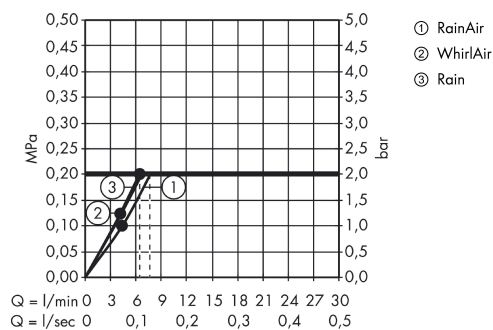

RSK-nr.	8376803
Pris exkl. moms	1.449,25 SEK
Pris inkl. moms	1.812,00 SEK

Tekniska lösningar

Produktbild

Måttskiss

Genomflödesprogram

Raindance Select

HG Raindance Select 130 Unica Set 90cm EcoSmart

Ytskikt: krom Art.nr. : 26633000