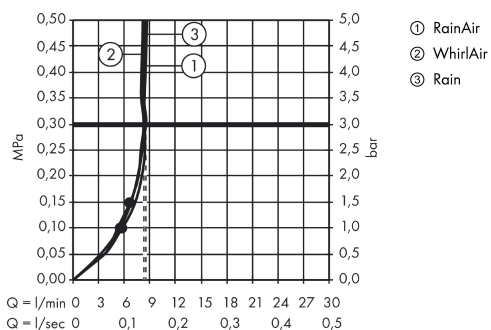

RSK-nr.	8376803
Pris exkl. moms	1.449,25 SEK
Pris inkl. moms	1.812,00 SEK

Tekniska lösningar

Produktbild

Måttskiss

Genomflödesprogram

Raindance Select

HG Raindance Select 130 Unica Set 90cm EcoSmart

Ytskikt: krom Art.nr. : 26633000