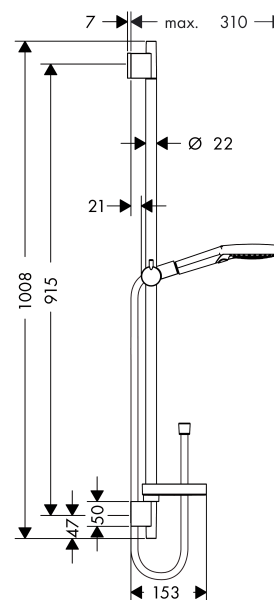

Bestående av

- HG Raindance Select 130 HB (#26530XXX)
- Raindance Unica S Puro, duschstång 90 cm (#28631XXX)
- Casetta S Puro tvålköpp (#28679XXX)
- Isiflex duschslang 1.60 m (#28271XXX)

Artikeldetaljer

RSK-nr.	8376803
Pris exkl. moms	1.449,25 SEK
Pris inkl. moms	1.812,00 SEK

Tekniska lösningar

Produktbild

Måttskiss

Genomflödesprogram

Raindance Select

HG Raindance Select 130 Unica Set 90cm EcoSmart

Ytskikt: krom Art.nr. : 26633000