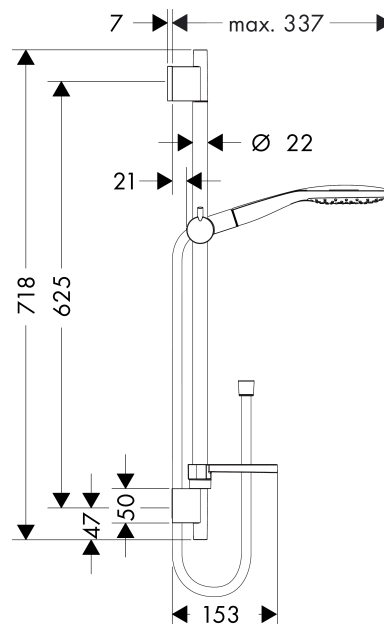

Raindance Select

Raindance Select E 150 3jet handdusch/Unica S Puro duschstång 65 cm, duschset

Ytskikt: vit/krom Art.nr. : 27856400

Produktdetaljer

Produktinformation

- bekväm stråltypsomställning med Select-knapp
- stråltyp: RainAir (luftberikad regnstråle), CaresseAir, mix
- Maximal flödesmängd (vid 3 bar): 16 l/minut
- förkromade väggstöd från plast
- 90 graders justerbart reglage, svänger vänster och höger, upp och ner
- kakelutjämningskiva (grå)

Bestående av

- Raindance Select E150 3jet handdusch (#26550XXX)
- Unica S Puro, duschstång 65 cm (#28632XXX)
- Casetta E, tvålköpp (#26519XXX)
- Isiflex duschslang 1.60 m (#28276XXX)

Artikeldetaljer

RSK-nr.	8376806
Pris exkl. moms	1.720,40 SEK
Pris inkl. moms	2.151,00 SEK

Tekniska lösningar

Produktbild

Måttskiss

Raindance Select

Raindance Select E 150 3jet handdusch/Unica S Puro duschstång 65 cm, duschset

Ytskikt: vit/krom Art.nr. : 27856400

Inmonteringsexempel