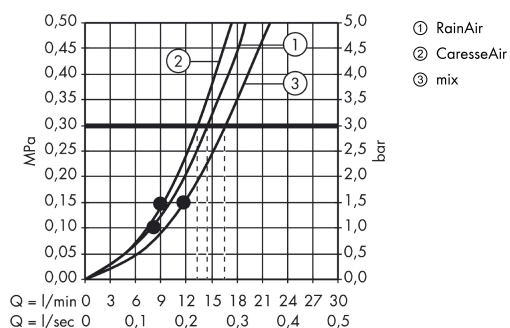

RSK-nr.	8376807
Pris exkl. moms	1.776,50 SEK
Pris inkl. moms	2.221,00 SEK

Tekniska lösningar

Produktbild

Måttskiss

Genomflödesprogram

Raindance Select

Raindance Select E 150 3jet handdusch/Unica S Puro duschstång 90 cm, duschset