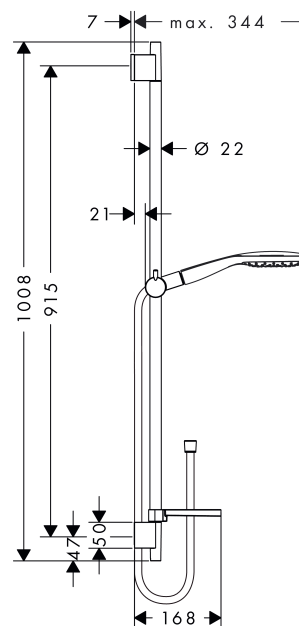

RSK-nr.	8376807
Pris exkl. moms	1.776,50 SEK
Pris inkl. moms	2.221,00 SEK

Tekniska lösningar

Produktbild

Måttskiss

Genomflödesprogram

Raindance Select

Raindance Select E 150 3jet handdusch/Unica S Puro duschstång 90 cm, duschset

Ytskikt: krom Art.nr. : 27857000

Inmonteringsexempel