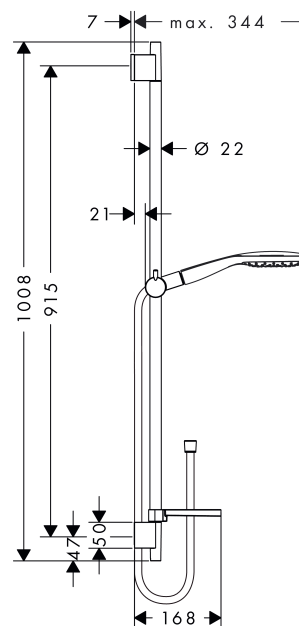

Raindance Select

Raindance Select E 150 3jet handdusch/Unica S Puro duschstång 90 cm, duschset

Ytskikt: vit/krom Art.nr. : 27857400

Produktdetaljer

Produktinformation

- bekväm stråltypsomställning med Select-knapp
- Maximal flödesmängd (vid 3 bar): 16 l/minut
- förkromade väggstöd från plast
- 90 graders justerbart reglage, svänger vänster och höger, upp och ner
- kakelutjämningskiva (grå)

Bestående av

- Raindance Unica S Puro, duschstång 90 cm (#28631XXX)
- Raindance Select E150 3jet handdusch (#26550XXX)
- Casetta E, tvålkopp (#26519XXX)
- Isiflex duschslang 1.60 m (#28276XXX)

Artikeldetaljer

RSK-nr.	8376809
Pris exkl. moms	1.776,50 SEK
Pris inkl. moms	2.221,00 SEK

Tekniska lösningar

Produktbild

Måttskiss

Genomflödesprogram