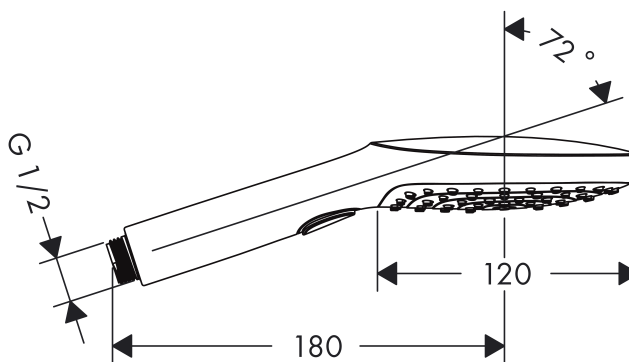

Raindance Select

Raindance Select E130 3jet handdusch EcoSmart

Ytskikt: krom Art.nr. : 26521000

Produktdetaljer

Produktinformation

- duschhuvudsstorlek: 120 mm
- bekväm stråltypsomställning med Select-knapp
- stråltyp: Rain, RainAir (luftberikad regnstråle), WhirlAir (massagestråle)
- Maximal flödesmängd (vid 3 bar): 9 l/minut
- lämpad för genomflödesvärmare

Artikeldetaljer

RSK-nr.	8376812
Pris exkl. moms	673,20 SEK
Pris inkl. moms	842,00 SEK

Tekniska lösningar

Designpriser

product
design award

2013

Produktbild

Måttskiss