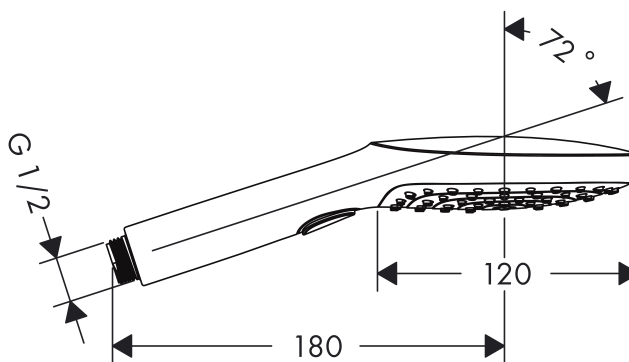

Raindance Select

Raindance Select E130 3jet handdusch EcoSmart

Ytskikt: vit/krom Art.nr. : 26521400

Produktdetaljer

Produktinformation

- duschhuvudsstorlek: 120 mm
- bekväm stråltypsomställning med Select-knapp
- stråltyp: Rain, RainAir (luftberikad regnstråle), WhirlAir (massagestråle)
- Maximal flödesmängd (vid 3 bar): 9 l/minut
- lämpad för genomflödesvärmare

Artikeldetaljer

RSK-nr.	8376813
Pris exkl. moms	673,20 SEK
Pris inkl. moms	842,00 SEK

Tekniska lösningar

Designpriser

product
design award

2013

Produktbild

Måttskiss