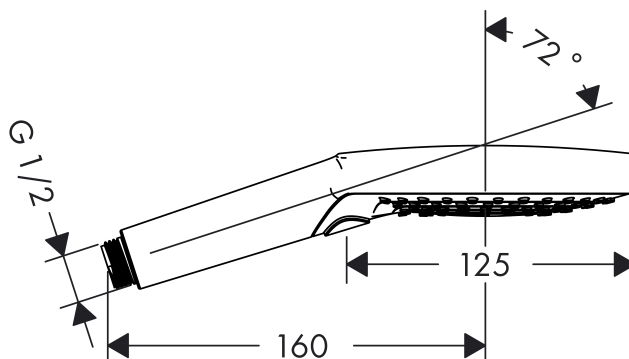

Raindance Select
HG Raindance Select 130 HB
Ytskikt: vit/krom Art.nr. : 26530400

Produktdetaljer

Produktinformation

- duschhuvudsstorlek: 125 mm
- bekväm stråltypsomställning med Select-knapp
- stråltyp: Rain, RainAir (luftberikad regnstråle), WhirlAir (massagestråle)
- Maximal flödesmängd (vid 3 bar): 16 l/minut
- lämpad för genomflödesvärmare

Artikeldetaljer

RSK-nr. 8376815
Pris exkl. moms 673,20 SEK
Pris inkl. moms 842,00 SEK

Tekniska lösningar

Designpriser

reddot award 2014
winner

product design award
2014

Produktbild

Måttskiss

Genomflödesprogram