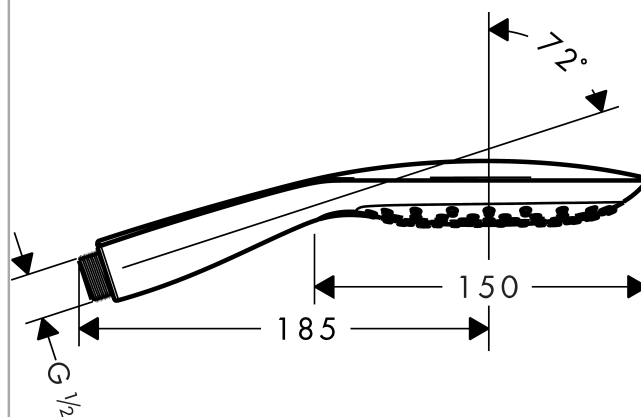

Raindance Select
Raindance Select E150 3jet handdusch
Ytskikt: krom Art.nr. : 26550000

Produktdetaljer

Produktinformation

- duschhuvudsstorlek: 150 mm
- bekväm stråltypsomställning med Select-knapp
- stråltyp: RainAir (luftberikad regnstråle), CaresseAir, mix
- Maximal flödesmängd (vid 3 bar): 16 l/minut
- lämpad för genomflödesvärmare

Artikeldetaljer

RSK-nr. 8376819
Pris exkl. moms 860,20 SEK
Pris inkl. moms 1.075,00 SEK

Tekniska lösningar

Produktbild

Måttskiss

Genomflödesprogram