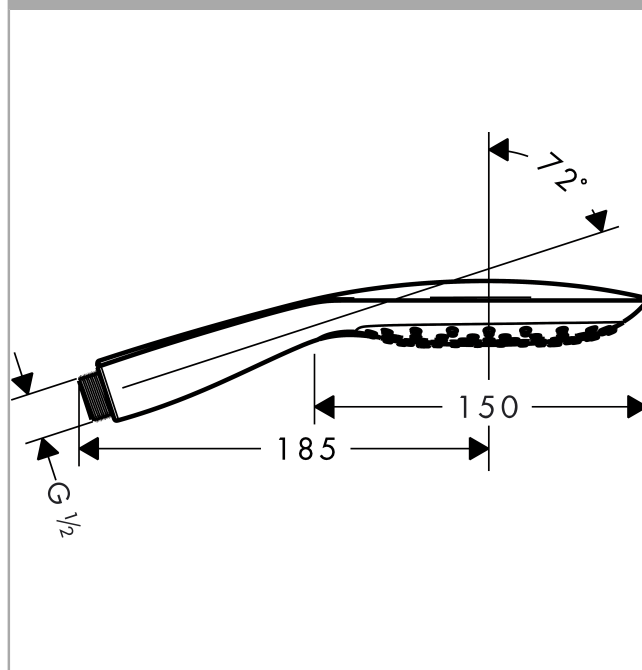

Raindance Select
Raindance Select E150 3jet handdusch
Ytskikt: vit/krom Art.nr. : 26550400

Produktdetaljer

Produktinformation

- duschhuvudsstorlek: 150 mm
- bekväm stråltypsomställning med Select-knapp
- stråltyp: RainAir (luftberikad regnstråle), CaresseAir, mix
- Maximal flödesmängd (vid 3 bar): 16 l/minut
- lämpad för genomflödesvärmare

Artikeldetaljer

RSK-nr.	8376820
Pris exkl. moms	860,20 SEK
Pris inkl. moms	1.075,00 SEK

Tekniska lösningar

Produktbild

Måttskiss

Genomflödesprogram