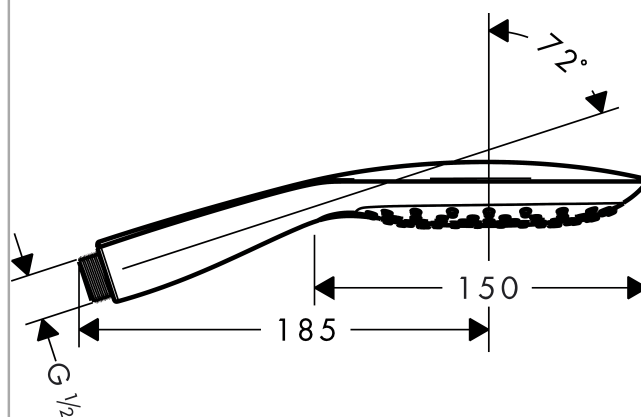

Raindance Select
Raindance Select E150 3jet handdusch
Ytskikt: krom Art.nr. : 26551000

Produktdetaljer

Produktinformation

- duschhuvudsstorlek: 150 mm
- bekväm stråltypsomställning med Select-knapp
- stråltyp: RainAir (luftberikad regnstråle), CaresseAir, mix

Artikeldetaljer

RSK-nr. 8376821
Pris exkl. moms 860,20 SEK
Pris inkl. moms 1.075,00 SEK

Tekniska lösningar

Produktbild

Måttskiss

Genomflödesprogram