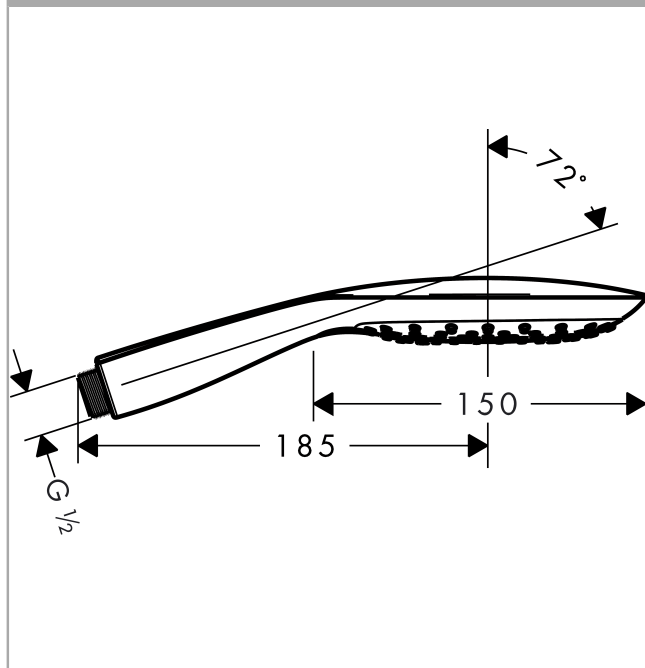

Raindance Select
Raindance Select E150 3jet handdusch
Ytskikt: vit/krom Art.nr. : 26551400

Produktdetaljer

Produktinformation

- duschhuvudsstorlek: 150 mm
- bekväm stråltypsombeställning med Select-knapp
- stråltyp: RainAir (luftberikad regnstråle), CaresseAir, mix

Artikeldetaljer

RSK-nr. 8376822
Pris exkl. moms 860,20 SEK
Pris inkl. moms 1.075,00 SEK

Tekniska lösningar

Produktbild

Måttskiss

Genomflödesprogram