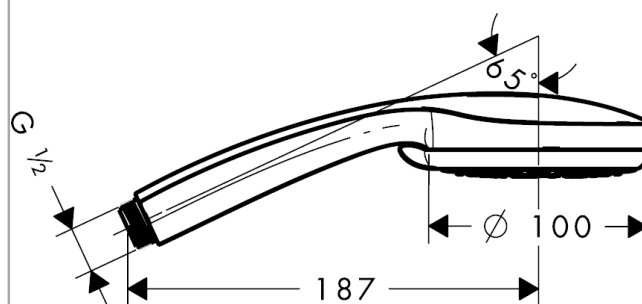

Croma 100
Croma 100 Multi EcoSmart handdusch
Ytskikt: krom Art.nr. : 28538000

Produktdetaljer

Produktinformation

- duschhuvudsstorlek: 100 mm
- stråltypsomställning med vridbar strålskiva
- stråltyp: Rain, massage, mono
- Maximal flödesmängd (vid 3 bar): 9 l/minut
- lämpad för genomflödesvärmare

Artikeldetaljer

RSK-nr. 8376850
Pris exkl. moms 528,28 SEK
Pris inkl. moms 660,00 SEK

Tekniska lösningar

Designpriser

Produktbild

Måttskiss

Genomflödesprogram