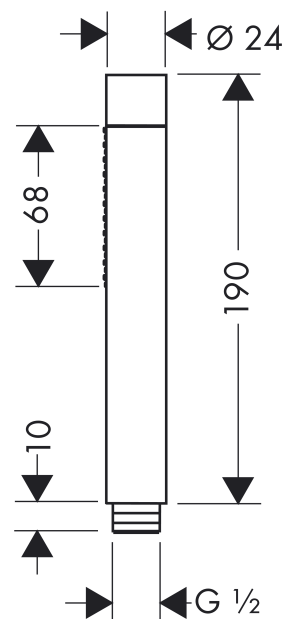

Axor Starck

Pinnhanddusch 2jet

Ytskikt: krom Art.nr. : 28532000

Produktdetaljer

Produktinformation

- stråltypsomställning med vridbar strålskiva
- stråltyp: normalstråle, softstråle
- Maximal flödesmängd (vid 3 bar): 16 l/minut
- ej lämplig för badkar/blandare för kakelrand
- metallmantel
- lämpad för genomflödesvärmare

Tillvalstillbehör

- Axor Starck duschslang 1.25 m (#28282XXX)
- Axor Starck duschslang 1.60 m (#28286XXX)
- Axor Starck duschslang 2.00 m (#28284XXX)

Artikeldetaljer

RSK-nr.	8376858
Pris exkl. moms	1.331,44 SEK
Pris inkl. moms	1.664,00 SEK

Tekniska lösningar

Produktbild

Måttskiss

Genomflödesprogram