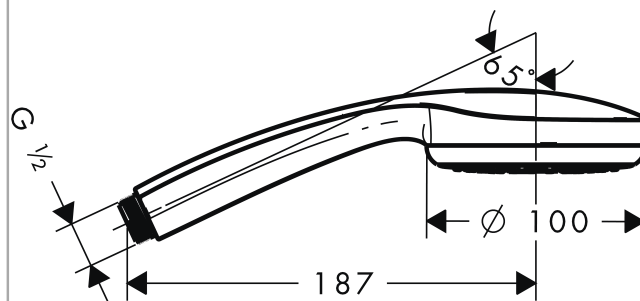

Croma 100
Croma 100 1jet handdusch
Ytskikt: krom Art.nr. : **28580000**

Produktdetaljer

Produktinformation

- duschhuvudsstorlek: 100 mm
- stråltyp: Rain
- Maximal flödesmängd (vid 3 bar): 16 l/minut
- lämpad för genomflödesvärmare

Artikeldetaljer

RSK-nr.	8376861
Pris exkl. moms	226,27 SEK
Pris inkl. moms	283,00 SEK

Tekniska lösningar

Produktbild

Måttskiss

Genomflödesprogram