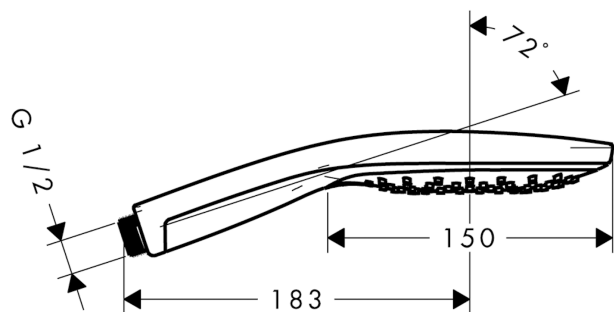

Raindance

Raindance Select 150 Air 3jet EcoSmart handdusch

Ytskikt: krom Art.nr. : 28588000

Produktdetaljer

Produktinformation

- duschhuvudsstorlek: 150 mm
- bekväm stråltypsomställning med Select-knapp
- stråltyp: RainAir (luftberikad regnstråle), BalanceAir (mixningsstråle), mix
- Maximal flödesmängd (vid 3 bar): 9 l/minut
- lämpad för genomflödesvärmare

Artikeldetaljer

RSK-nr.	8376863
Pris exkl. moms	860,20 SEK
Pris inkl. moms	1.075,00 SEK

Tekniska lösningar

Designpriser

Produktbild

Måttskiss