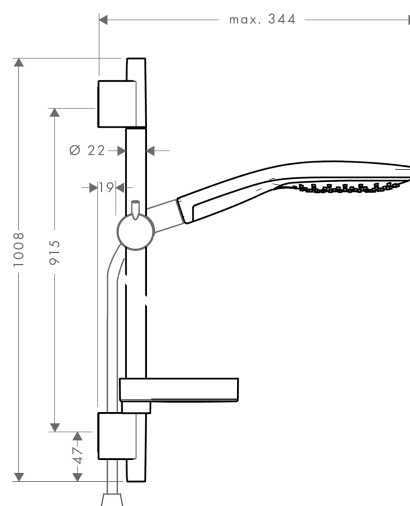

Raindance

Raindance Select 150 3jet handdusch/Unica S Puro duschstång 90 cm, duschset

Ytskikt: krom Art.nr. : 27803000

Produktdetaljer

Produktinformation

- stråltyp: RainAir (luftberikad regnstråle), CaresseAir, mix
- bekväm stråltypsomställning med Select-knapp
- duschhuvudsstorlek: 150 mm
- 90 graders justerbart reglage, svänger vänster och höger, upp och ner
- Maximal flödesmängd (vid 3 bar): 16 l/minut
- kakelutjämningskiva (grå)
- förkromade väggstöd från plast

Bestående av

- Isiflex duschslang 1.60 m (#28276XXX)
- Raindance Select 150 Air 3jet handdusch (#28587XXX)
- Raindance Unica S Puro, duschstång 90 cm (#28631XXX)
- Casetta S Puro tvålkopp (#28679XXX)

Tillvalstillbehör

Måttskiss

Raindance

Raindance Select 150 3jet handdusch/Unica S Puro duschstång 90 cm, duschset

Ytskikt: krom Art.nr. : 27803000

Inmonteringsexempel