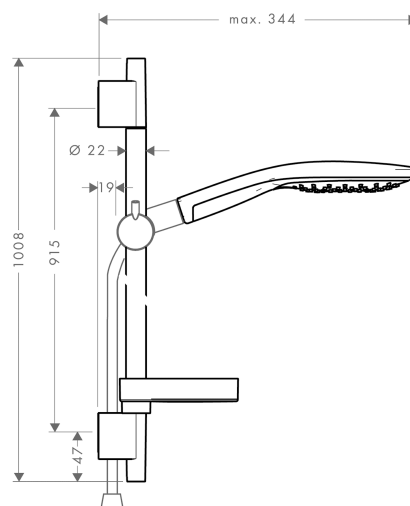

Raindance

Raindance Select 150 3jet handdusch/Unica S Puro duschstång 90 cm, duschset

Ytskikt: vit/krom Art.nr. : 27803400

Produktdetaljer

Produktinformation

- stråltyp: RainAir (luftberikad regnstråle), CaresseAir, mix
- bekväm stråltypsomställning med Select-knapp
- duschhuvudsstorlek: 150 mm
- 90 graders justerbart reglage, svänger vänster och höger, upp och ner
- Maximal flödesmängd (vid 3 bar): 16 l/minut
- kakelutjämningskiva (grå)
- förkromade väggstöd från plast

Bestående av

- Isiflex duschslang 1.60 m (#28276XXX)
- Raindance Select 150 Air 3jet handdusch (#28587XXX)
- Raindance Unica S Puro, duschstång 90 cm (#28631XXX)
- Casetta S Puro tvålkopp (#28679XXX)

Tillvalstillbehör

Måttskiss

Raindance

Raindance Select 150 3jet handdusch/Unica S Puro duschstång 90 cm, duschset

Ytskikt: vit/krom Art.nr. : 27803400

Inmonteringsexempel