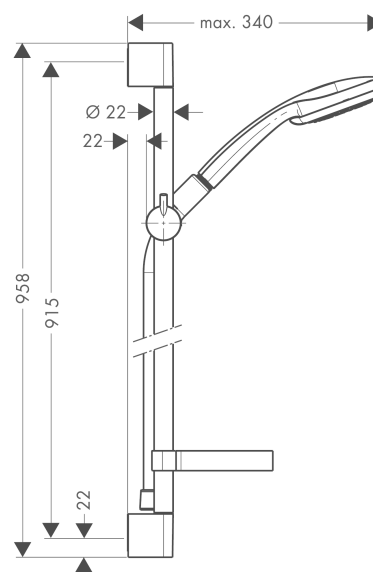

Croma 100

Croma 100 Multi handdusch/Unica C duschstång 90 cm, duschset

Ytskikt: krom Art.nr. : 27774000

Produktdetaljer

Produktinformation

- stråltyp: Rain, mono, massage
- stråltypsomställning med vridbar strålskiva
- duschhuvudsstorlek: 100 mm
- 90 graders justerbart reglage, svänger vänster och höger, upp och ner
- Maximal flödesmängd (vid 3 bar): 19 l/minut
- kakelutjämningskiva (grå)
- förkromade väggstöd från plast

Bestående av

- Croma 100 Multi handdusch (#28536XXX)
- Unica C, duschstång 90 cm (#27610XXX)
- Isiflex duschslang 1.60 m (#28276XXX)
- Casetta C tvålkopp (#28678XXX)

Tillvalstillbehör

- HG deco-disk Unica'S Puro chrome (#97450XXX)

Artikeldetaljer

Pris exkl. moms 1.048,14 SEK

Pris inkl. moms 1.310,00 SEK

Tekniska lösningar

Produktbild

Måttskiss