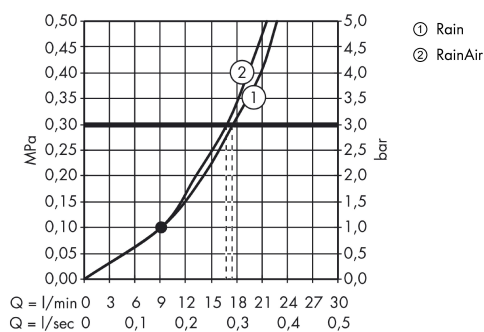

Genomflödesprogram