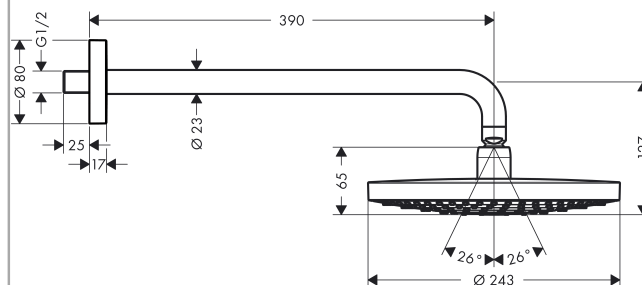

Raindance Select

Raindance Select 200 2jet huvuddusch 300 x 160 mm (för väggmontage)

Ytskikt: krom Art.nr. : 26466000

Produktdetaljer

Produktinformation

- duschhuvudsstorlek: 240 mm
- duscharmslängd: 390 mm
- stråltyp: RainAir (luftberikad regnstråle), Rain
- flödesmängd Rain (vid 3 bar): 17 l/minut
- flödesmängd RainAir (vid 3 bar): 17 l/minut
- stråltypsinställning: Select omställning på huvudduschen
- yta strålskiva i två varianter: krom eller vit
- material strålskiva: metall
- strålskiva avtagbar för rengöring
- vägg

Artikeldetaljer

RSK-nr.	8376901
Pris exkl. moms	3.272,50 SEK
Pris inkl. moms	4.091,00 SEK

Tekniska lösningar

Designpriser

reddot award 2014
winner

Produktbild

Måttskiss

Genomflödesprogram