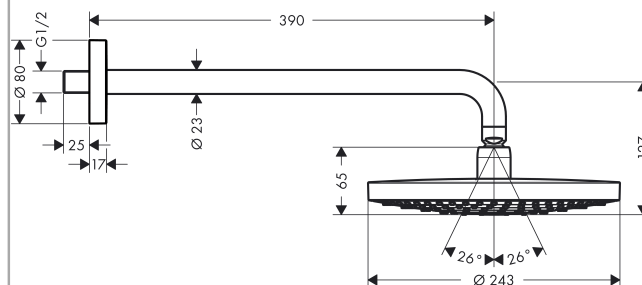

Raindance Select

Raindance Select 200 2jet huvuddusch 300 x 160 mm (för väggmontage)

Ytskikt: vit/krom Art.nr. : 26466400

Produktdetaljer

Produktinformation

- duschhuvudsstorlek: 240 mm
- duscharmslängd: 390 mm
- stråltyp: RainAir (luftberikad regnstråle), Rain
- flödesmängd Rain (vid 3 bar): 17 l/minut
- flödesmängd RainAir (vid 3 bar): 17 l/minut
- stråltypsinställning: Select omställning på huvudduschen
- yta strålskiva i två varianter: krom eller vit
- material strålskiva: metall
- strålskiva avtagbar för rengöring
- vägg

Artikeldetaljer

RSK-nr.	8376902
Pris exkl. moms	3.272,50 SEK
Pris inkl. moms	4.091,00 SEK

Tekniska lösningar

Designpriser

reddot award 2014
winner

Produktbild

Måttskiss

Genomflödesprogram