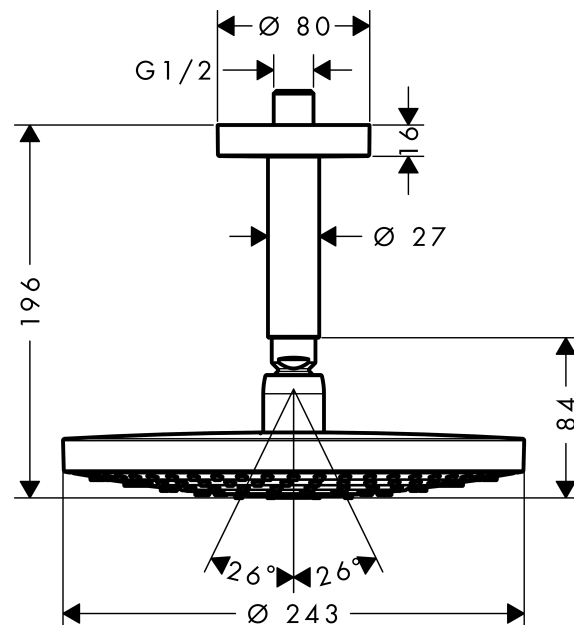

Raindance Select

Raindance Select S 240 2jet huvuddusch (för takmontage)

Ytskikt: vit/krom Art.nr. : 26467400

Produktdetaljer

Produktinformation

- duschhuvudsstorlek: 240 mm
- stråltyp: RainAir (luftberikad regnstråle), Rain
- flödesmängd Rain (vid 3 bar): 17 l/minut
- flödesmängd RainAir (vid 3 bar): 17 l/minut
- stråltypsinställning: Select omställning på huvudduschen
- yta strålskiva i två varianter: krom eller vit
- material strålskiva: metall
- strålskiva avtagbar för rengöring
- takanslutningslängd: 100 mm
- tak

Artikeldetaljer

RSK-nr.	8376904
Pris exkl. moms	2.992,00 SEK
Pris inkl. moms	3.740,00 SEK

Tekniska lösningar

Produktbild

Måttskiss

Genomflödesprogram