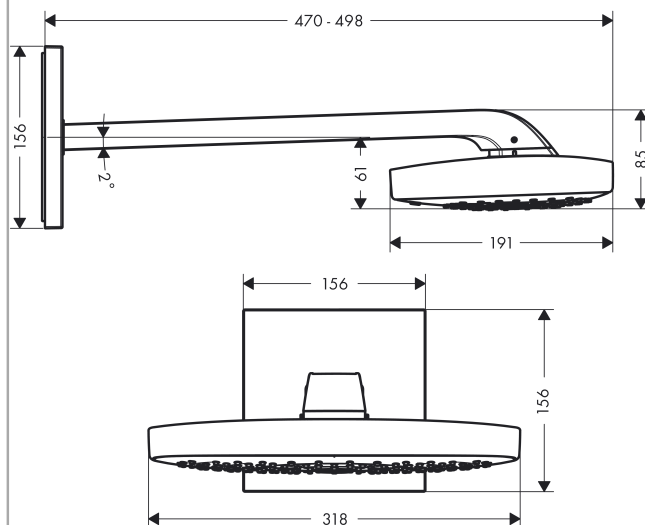

Raindance Select

Raindance Select E300 3jet huvuddusch, väggmonterad

Ytskikt: krom Art.nr. : 26468000

Produktdetaljer

Produktinformation

- duschhuvudsstorlek: 300 x 190 mm
- duscharmslängd: 390 mm
- stråltyp: RainAir (luftberikad regnstråle), Rain, RainStream
- flödesmängd Rain (vid 3 bar): 18 l/minut
- flödesmängd RainAir (vid 3 bar): 18 l/minut
- flödesmängd RainStream (vid 3 bar): 22 l/minut
- stråltypsinställning: Select omställning på huvudduschen
- yta strålskiva i två varianter: krom eller vit
- material strålskiva: metall
- strålskiva avtagbar för rengöring
- vägg - UP installation på iBox

Nödvändiga tillbehör

- iBox universal inbyggnadsdel (#01800XXX)

Tillvalstillbehör

- HG Ecostat Select Termostat Highflow chrom (#15760XXX)
- HG Ecostat Select iControl UP Fertigset chrom (#15764XXX)

Artikeldetaljer

RSK-nr.	8376905
Pris exkl. moms	6.077,50 SEK
Pris inkl. moms	7.597,00 SEK

Tekniska lösningar

Produktbild

Måttskiss