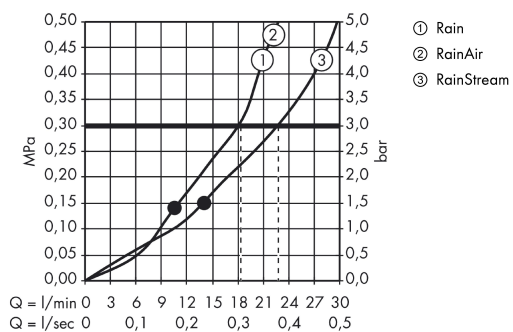

Raindance Select

Raindance Select E300 3jet huvuddusch, väggmonterad

Ytskikt: krom Art.nr. : 26468000

Genomflödesprogram