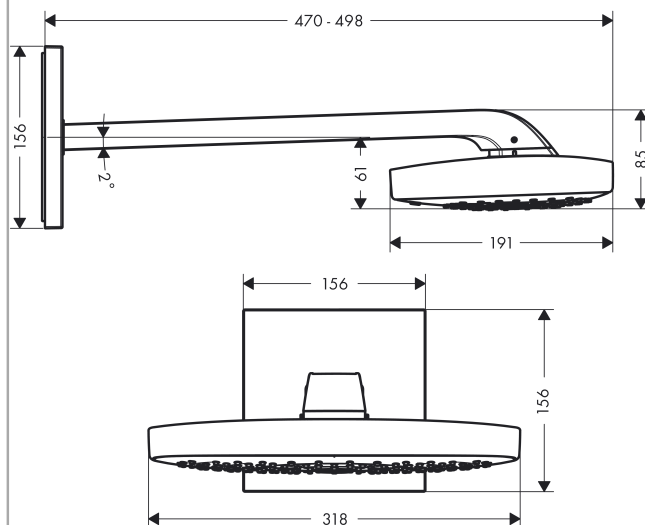

Raindance Select

Raindance Select E300 3jet huvuddusch, väggmonterad

Ytskikt: vit/krom Art.nr. : 26468400

Produktdetaljer

Produktinformation

- duschhuvudsstorlek: 300 x 190 mm
- duscharmslängd: 390 mm
- stråltyp: RainAir (luftberikad regnstråle), Rain, RainStream
- flödesmängd Rain (vid 3 bar): 18 l/minut
- flödesmängd RainAir (vid 3 bar): 18 l/minut
- flödesmängd RainStream (vid 3 bar): 22 l/minut
- stråltypsinställning: Select omställning på huvudduschen
- yta strålskiva i två varianter: krom eller vit
- material strålskiva: metall
- strålskiva avtagbar för rengöring
- vägg - UP installation på iBox

Nödvändiga tillbehör

- iBox universal inbyggnadsdel (#01800XXX)

Tillvalstillbehör

- HG Ecostat Select Termostat Highflow chrom (#15760XXX)
- HG Ecostat Select iControl UP Fertigset chrom (#15764XXX)

Artikeldetaljer

RSK-nr.	8376906
Pris exkl. moms	6.077,50 SEK
Pris inkl. moms	7.597,00 SEK

Tekniska lösningar

Produktbild

Måttskiss