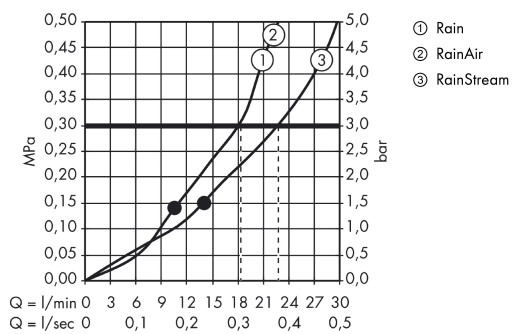

Raindance Select

Raindance Select E300 3jet huvuddusch, väggmonterad

Ytskikt: vit/krom Art.nr. : 26468400

Genomflödesprogram