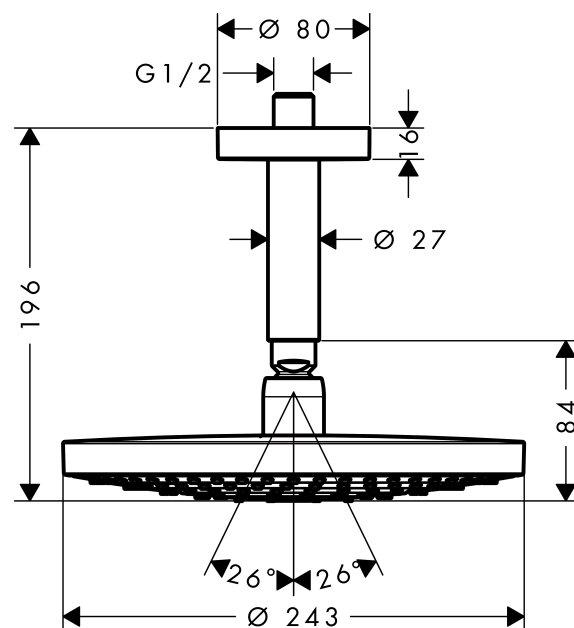

Raindance Select

Raindance Select S 240 2jet huvuddusch EcoSmart (för takmontage)

Ytskikt: krom Art.nr. : 26469000

Produktdetaljer

Produktinformation

- duschhuvudsstorlek: 240 mm
- stråltyp: RainAir (luftberikad regnstråle), Rain
- flödesmängd Rain (vid 3 bar): 9 l/minut
- flödesmängd RainAir (vid 3 bar): 9 l/minut
- stråltypsinställning: Select omställning på huvudduschen
- yta strålskiva i två varianter: krom eller vit
- material strålskiva: metall
- strålskiva avtagbar för rengöring
- takanslutningslängd: 100 mm
- tak
- lämpad för genomflödesvärmare med en effekt på 18 kW

Artikeldetaljer

RSK-nr.	8376908
Pris exkl. moms	2.992,00 SEK
Pris inkl. moms	3.740,00 SEK

Tekniska lösningar

Produktbild

Måttskiss

Genomflödesprogram