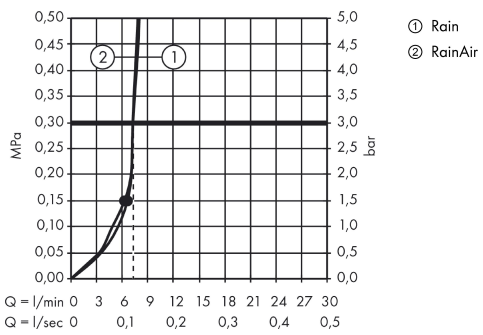

Raindance Select

Raindance Select S240 2jet huvuddusch EcoSmart (för väggmontage)

Ytskikt: krom Art.nr. : 26470000

Genomflödesprogram