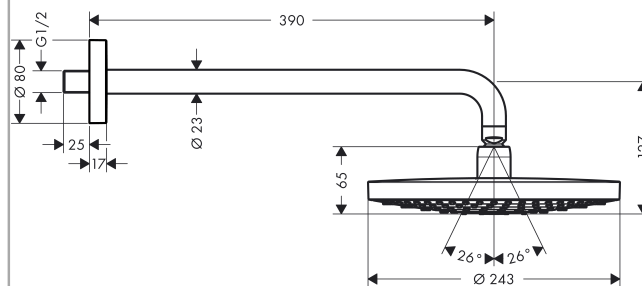

Raindance Select

Raindance Select S240 2jet huvuddusch EcoSmart (för väggmontage)

Ytskikt: krom Art.nr. : 26470000

Produktdetaljer

Produktinformation

- duschhuvudsstorlek: 240 mm
- duscharmslängd: 390 mm
- stråltyp: RainAir (luftberikad regnstråle), Rain
- flödesmängd Rain (vid 3 bar): 9 l/minut
- flödesmängd RainAir (vid 3 bar): 9 l/minut
- stråltypsinställning: Select omställning på huvudduschen
- yta strålskiva i två varianter: krom eller vit
- material strålskiva: metall
- strålskiva avtagbar för rengöring
- vägg
- lämpad för genomflödesvärmare med en effekt på 18 kW

Artikeldetaljer

RSK-nr.	8376910
Pris exkl. moms	3.272,50 SEK
Pris inkl. moms	4.091,00 SEK

Tekniska lösningar

Designpriser

reddot award 2014
winner

Produktbild

Måttskiss