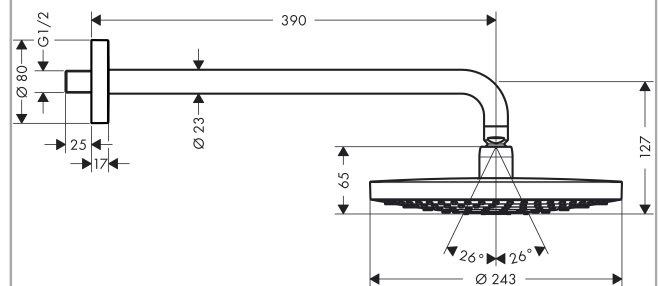

Raindance Select

Raindance Select S240 2jet huvuddusch EcoSmart (för väggmontage)

Ytskikt: vit/krom Art.nr. : 26470400

Produktdetaljer

Produktinformation

- duschhuvudsstorlek: 240 mm
- duscharmslängd: 390 mm
- stråltyp: RainAir (luftberikad regnstråle), Rain
- flödesmängd Rain (vid 3 bar): 9 l/minut
- flödesmängd RainAir (vid 3 bar): 9 l/minut
- stråltypsinställning: Select omställning på huvudduschen
- yta strålskiva i två varianter: krom eller vit
- material strålskiva: metall
- strålskiva avtagbar för rengöring
- vägg
- lämpad för genomflödesvärmare med en effekt på 18 kW

Artikeldetaljer

RSK-nr.	8376911
Pris exkl. moms	3.272,50 SEK
Pris inkl. moms	4.091,00 SEK

Tekniska lösningar

Designpriser

reddot award 2014
winner

Produktbild

Måttskiss