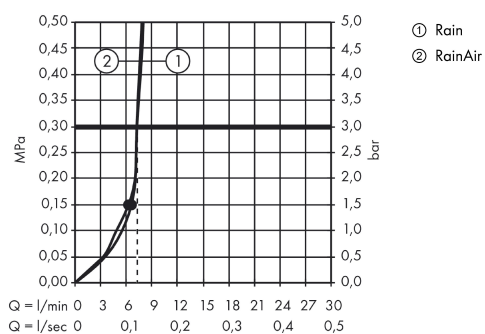

Raindance Select

Raindance Select S240 2jet huvuddusch EcoSmart (för väggmontage)

Ytskikt: vit/krom Art.nr. : 26470400

Genomflödesprogram