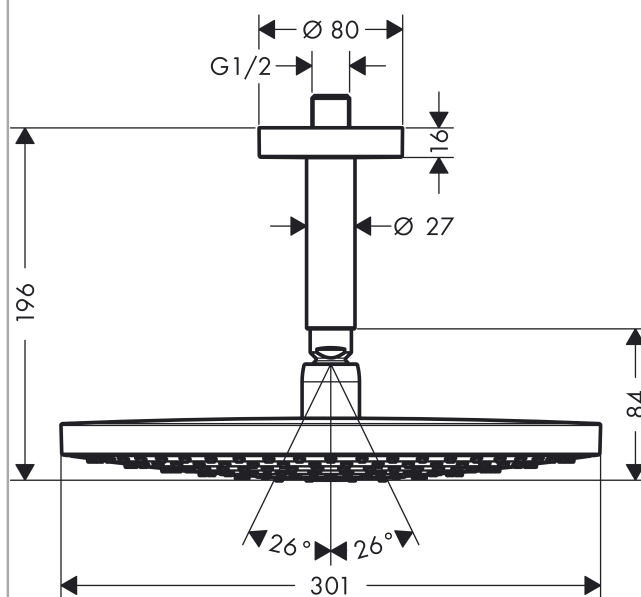

Raindance Select

Raindance Select 300 2jet huvuddusch (för takmontage)

Ytskikt: krom Art.nr. : 27337000

Produktdetaljer

Produktinformation

- duschhuvudsstorlek: 300 mm
- stråltyp: Rain, RainAir (luftberikad regnstråle)
- flödesmängd Rain (vid 3 bar): 17 l/minut
- flödesmängd RainAir (vid 3 bar): 17 l/minut
- stråltypsinställning: Select omställning på huvudduschen
- yta strålskiva i två varianter: krom eller vit
- material strålskiva: metall
- strålskiva avtagbar för rengöring
- takanslutningslängd: 100 mm
- tak

Artikeldetaljer

RSK-nr.	8376912
Pris exkl. moms	3.927,00 SEK
Pris inkl. moms	4.909,00 SEK

Tekniska lösningar

Produktbild

Måttskiss

Genomflödesprogram