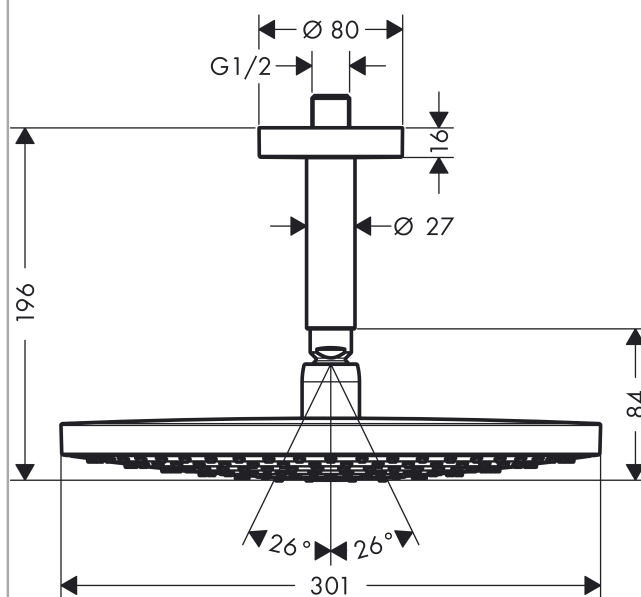

Raindance Select

Raindance Select 300 2jet huvuddusch (för takmontage)

Ytskikt: vit/krom Art.nr. : 27337400

Produktdetaljer

Produktinformation

- duschhuvudsstorlek: 300 mm
- stråltyp: Rain, RainAir (luftberikad regnstråle)
- flödesmängd Rain (vid 3 bar): 17 l/minut
- flödesmängd RainAir (vid 3 bar): 17 l/minut
- stråltypsinställning: Select omställning på huvudduschen
- yta strålskiva i två varianter: krom eller vit
- material strålskiva: metall
- strålskiva avtagbar för rengöring
- takanslutningslängd: 100 mm
- tak

Artikeldetaljer

RSK-nr.	8376913
Pris exkl. moms	3.927,00 SEK
Pris inkl. moms	4.909,00 SEK

Tekniska lösningar

Produktbild

Måttskiss

Genomflödesprogram