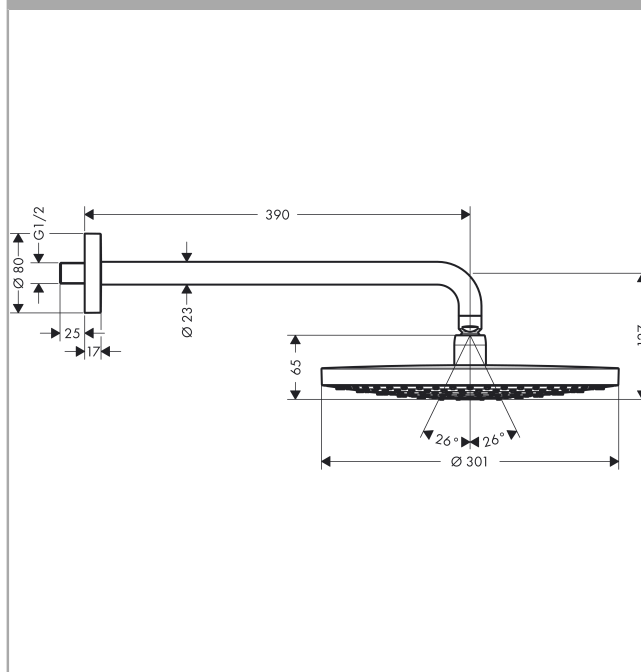

Raindance Select

Raindance Select 300 2jet huvuddusch (för takmontage)

Ytskikt: krom Art.nr. : 27378000

Produktdetaljer

Produktinformation

- duschhuvudsstorlek: 300 mm
- duscharmslängd: 390 mm
- stråltyp: RainAir (luftberikad regnstråle), Rain
- flödesmängd Rain (vid 3 bar): 17 l/minut
- flödesmängd RainAir (vid 3 bar): 17 l/minut
- stråltypsinställning: Select omställning på huvudduschen
- yta strålskiva i två varianter: krom eller vit
- material strålskiva: metall
- strålskiva avtagbar för rengöring
- vägg

Artikeldetaljer

RSK-nr.	8376914
Pris exkl. moms	4.207,50 SEK
Pris inkl. moms	5.259,00 SEK

Tekniska lösningar

Produktbild

Måttskiss

Genomflödesprogram