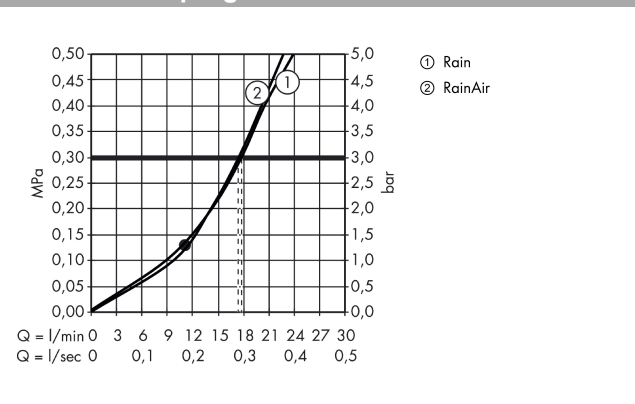

Genomflödesprogram